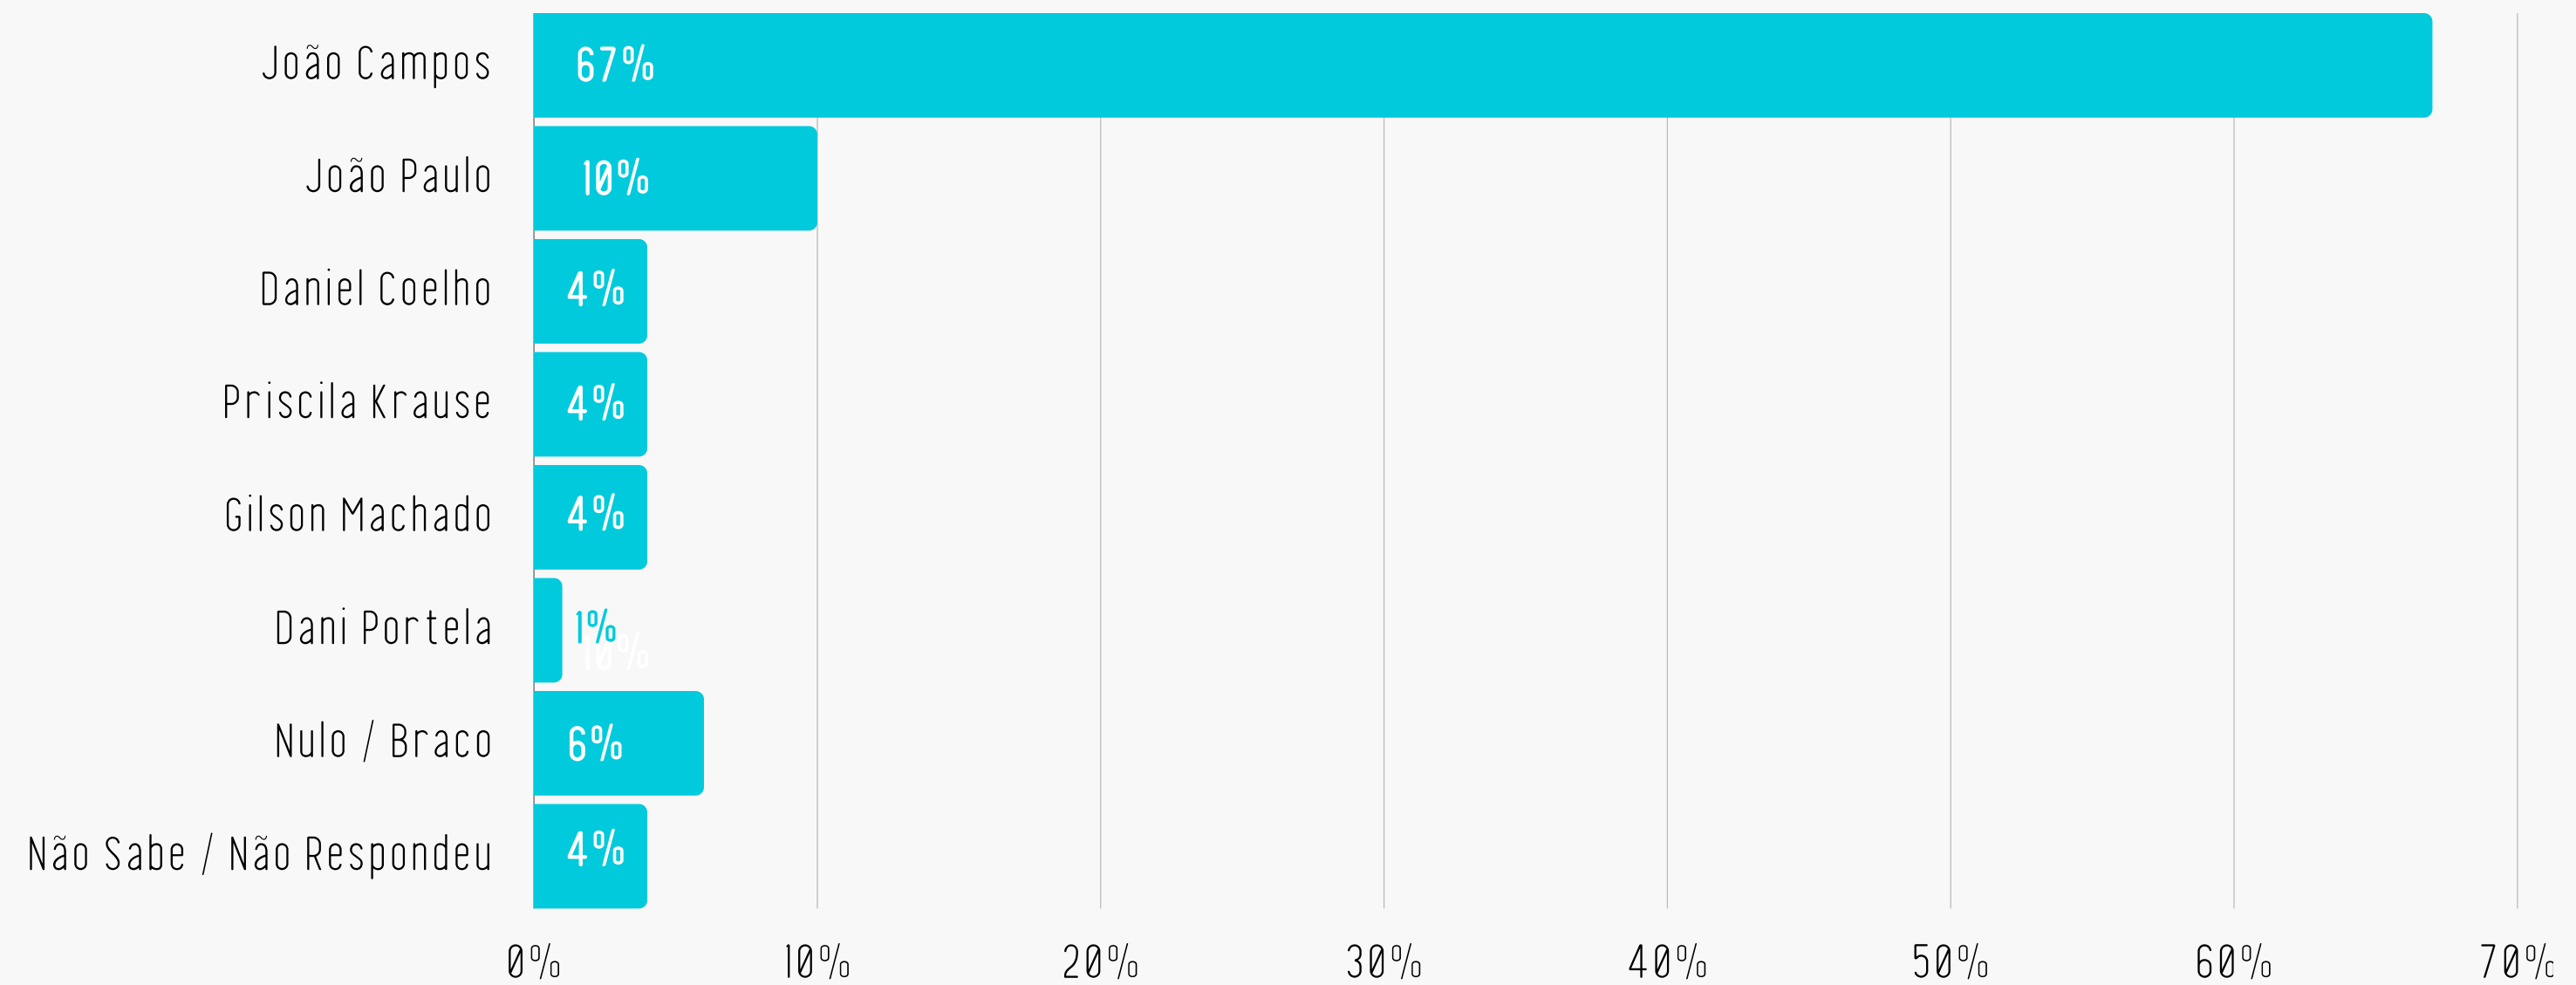

ESTIMULADA - CENÁRIO 1